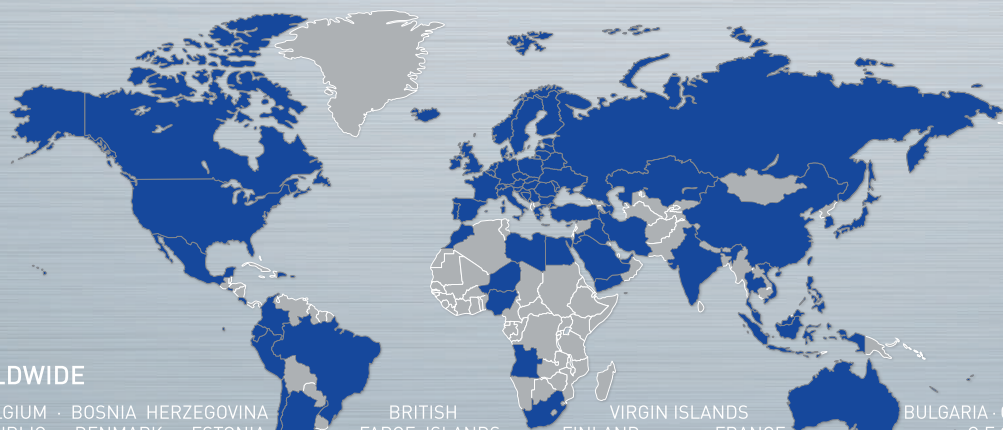

### INDUSTRIAL TOOLS DIVISION

Straße des Friedens 10  
D-15848 Tauche / OT Görzsdorf

### KARNASCH WORLDWIDE

**EUROPE** AUSTRIA · BELGIUM · BOSNIA HERZEGOVINA · BRITISH FAROE ISLANDS · FINLAND · FRANCE · BULGARIA · CROATIA  
CYPRUS · CZECH REPUBLIC · DENMARK · ESTONIA · ITALY · KOSOVO · LATVIA · LITHUANIA · LUXEMBOURG · MALTA · GEORGIA  
GERMANY · GREECE · HUNGARY · ICELAND · IRELAND · POLAND · PORTUGAL · REPUBLIC OF MOLDOVA · REPUBLIC OF MACEDONIA · ROMANIA  
MONACO · MONTENEGRO · NETHERLANDS · NORWAY · SWEDEN · SWITZERLAND · TURKEY · UKRAINE · UNITED KINGDOM · WHITE RUSSIA/BELARUS  
RUSSIA · SAN MARINO · SLOVAKIA · SLOVENIA · SPAIN · AFRICA ANGOLA · EGYPT · EQUATORIAL GUINEA · LYBIA · MOROCCO · NIGERIA · REPUBLIC OF MAURITIUS · SAUDIA ARABIA · SOUTH AFRICA  
UAE/UNITED ARAB EMIRATES · **ASIA** ARMENIA · AZERBAIJAN · CHINA · DEMOCRATIC PEOPLE'S REPUBLIC OF KOREA · GEORGIA · HONG KONG · INDIA  
INDONESIA · IRAN · ISRAEL · JAPAN · JORDAN · KAZAKHSTAN · KUWAIT · LEBANON · MALAYSIA · PHILIPPINES · QATAR · UAE/UNITED ARAB EMIRATES  
SINGAPORE · SYRIA · TAIWAN · THAILAND · TUNESJEN REPUBLIC · VIETNAM · YEMEN · **SOUTH AMERICA** ARGENTINIA · BRAZIL · CHILE · COLOMBIA  
EQUADOR · PERU · REPUBLIC OF VENEZUELA · **AMERICA** AMERICAN SAMOA · CANADA · USA · **MIDDLE AMERICA** COSTA RICA · EL SALVADOR · MEXICO  
**AUSTRALIA · OCEANIA** CALEDONIA · NEW ZEALAND