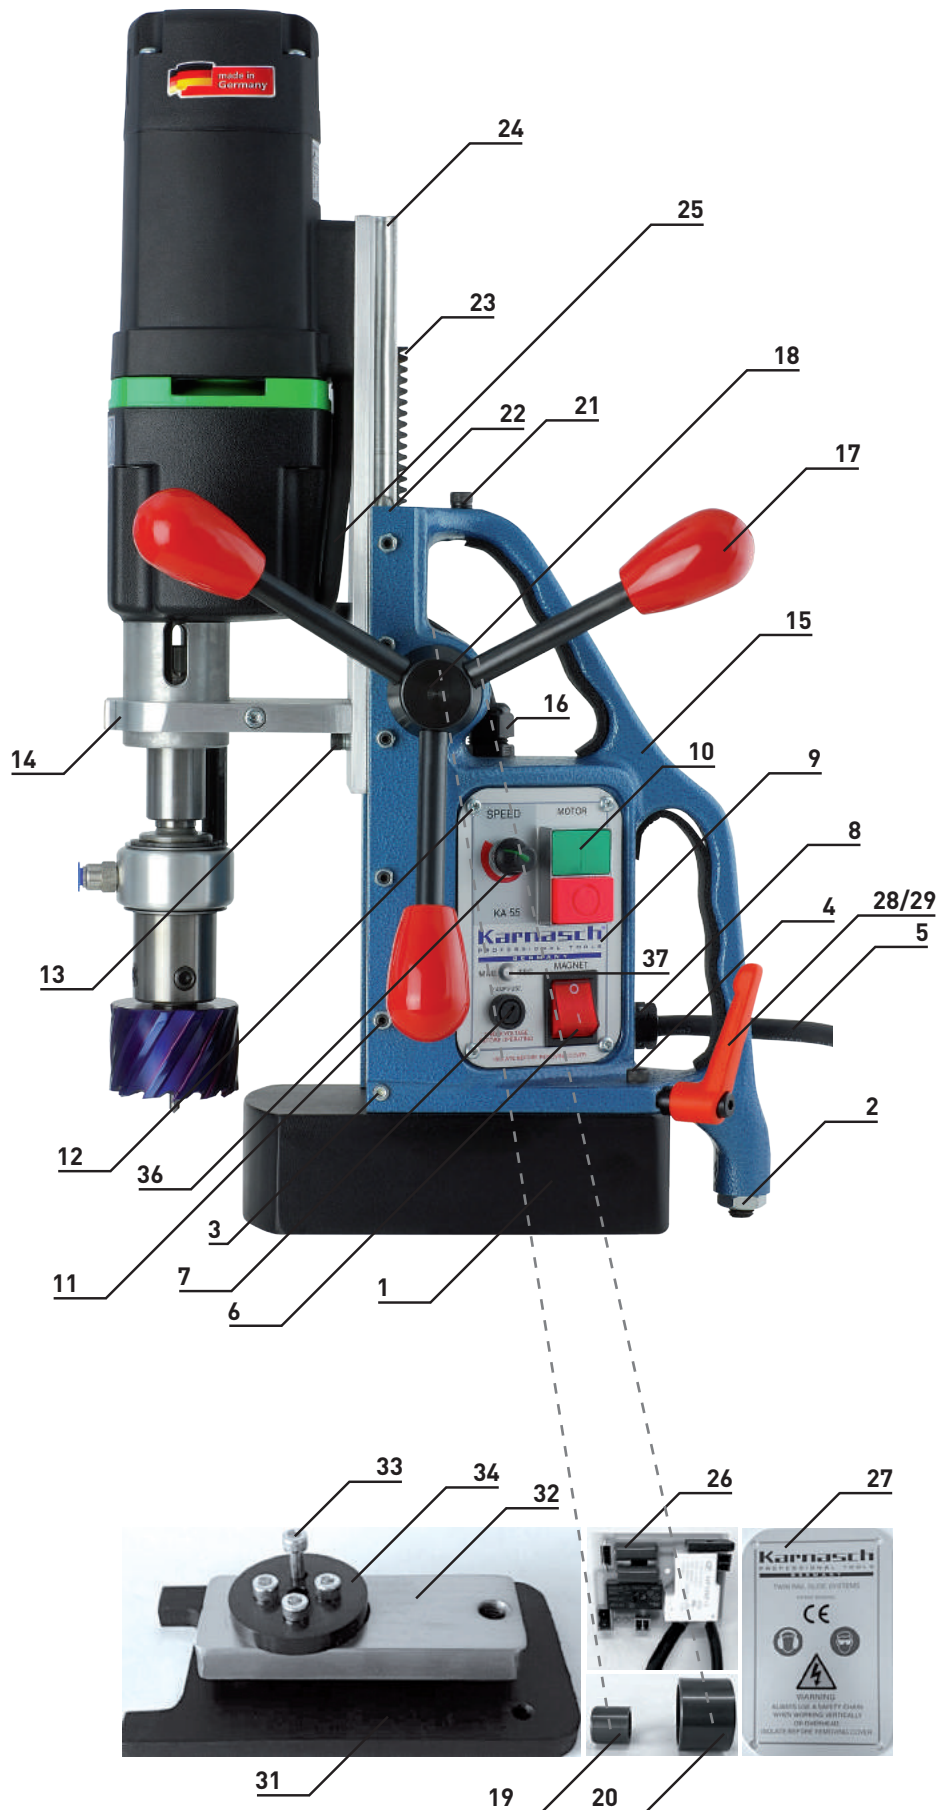

MAGNETFUSS-ERSATZTEILLISTE FÜR  
MAGNET-KERNBOHRMASCHINEN VON KARNASCH

ART.: 20 8026 010 TYPE KATSV55 - 230 VOLT /  
ART.: 20 8026 020 TYPE KATSV55 - 110 VOLT

ART.: 20 8026 010 TYPE KATSV55 - 230 VOLT /

ART.: 20 8026 020 TYPE KATSV55 - 110 VOLT

Nr.	Teilleiste
1	MAGNETFUß
2	STABILISIERUNGSSCHRAUBE
3	M4 SCHIENENBEFESTIGUNGSSCHRAUBE
4	M6 GUSS-/MAGNETBEFESTIGUNGSSCHRAUBE
5	NETZKABEL
6	MAGNET-/STROMSCHALTER
7	SICHERUNGSHALTER
8	KABELVERSCHRAUBUNG FÜR NETZKABEL
9	SCHALTPLATTE
10	MOTORSTOPP/START-SCHALTER
11	M5-SCHIENENSTELLSCHRAUBEN/SPERRMÜTTERN
12	SCHALTPLATTEN-BEFESTIGUNGSSCHRAUBEN (4)
13	M5 SCHIEBE-STOPP-SCHRAUBE
14	GETRIEBEKASTENTRÄGER/BEFESTIGUNGSKLAMMER
15	HAUPTGEHÄUSEGUSS
16	KABELVERSCHRAUBUNG FÜR MOTORKABEL
17	GRIFF KOMPLETT MIT KNOFF
18	ZAHNRADGETRIEBE
19	RITZELBUCHSE KLEIN 12MM ID
20	RITZELBUCHSE GROSS GROSS 25MM ID
21	M6 KÜHLMITTELFASCHE BEFESTIGUNGSSCHRAUBE
22	8 MM DM SCHIEBESCHIENE
23	RACK
24	SCHIEBER
25	MOTORKABEL
26	SPS-STEUERUNG
27	RÜCKENPLATTE/WARNUNG
28	DREH-/KIPPGRIFF/-SPERRE
29	DREH-/KIPPBUCHSE
30	DREHGEHÄUSE
31	DREHPLATTE
32	DREHSTECKER/-SPERRE
33	M6 x 4 ZAPFEN-BEFESTIGUNGSSCHRAUBEN
34	DREHZAPFEN
35	VORWÄRTS/RÜCKWÄRTSSCHALTER
36	GESCHWINDIGKEITSSTEUERUNG MIT KNOFF
37	MAG-TEC SENSOR