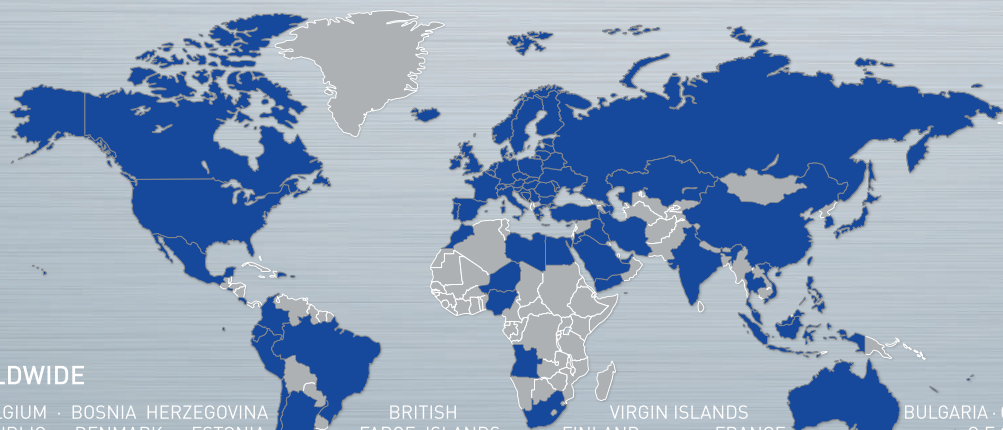

### INDUSTRIAL TOOLS DIVISION

Straße des Friedens 10  
D-15848 Tauche / OT Görzsdorf

### KARNASCH WORLDWIDE

**EUROPE** AUSTRIA · BELGIUM · BOSNIA HERZEGOVINA · BRITISH VIRGIN ISLANDS · BULGARIA · CROATIA  
CYPRUS · CZECH REPUBLIC · DENMARK · ESTONIA · FAROE ISLANDS · FINLAND · FRANCE · GEORGIA  
GERMANY · GREECE · HUNGARY · ICELAND · IRELAND · ITALY · KOSOVO · LATVIA · LITHUANIA · LUXEMBOURG · MALTA · MOLDOVA  
MONACO · MONTENEGRO · NETHERLANDS · NORWAY · POLAND · PORTUGAL · REPUBLIC OF MOLDOVA · REPUBLIC OF MACEDONIA · ROMANIA  
RUSSIA · SAN MARINO · SLOVAKIA · SLOVENIA · SPAIN · SWEDEN · SWITZERLAND · TURKEY · UKRAINE · UNITED KINGDOM · WHITE RUSSIA/BELARUS  
**AFRICA** ANGOLA · EGYPT · EQUATORIAL GUINEA · LYBIA · MOROCCO · NIGERIA · REPUBLIC OF MAURITIUS · SAUDIA ARABIA · SOUTH AFRICA  
UAE/UNITED ARAB EMIRATES · **ASIA** ARMENIA · AZERBAIJAN · CHINA · DEMOCRATIC PEOPLE'S REPUBLIC OF KOREA · GEORGIA · HONG KONG · INDIA  
INDONESIA · IRAN · ISRAEL · JAPAN · JORDAN · KAZAKHSTAN · KUWAIT · LEBANON · MALAYSIA · PHILIPPINES · QATAR · UAE/UNITED ARAB EMIRATES  
SINGAPORE · SYRIA · TAIWAN · THAILAND · TUNESJEN REPUBLIC · VIETNAM · YEMEN · **SOUTH AMERICA** ARGENTINIA · BRAZIL · CHILE · COLOMBIA  
EQUADOR · PERU · REPUBLIC OF VENEZUELA · **AMERICA** AMERICAN SAMOA · CANADA · USA · **MIDDLE AMERICA** COSTA RICA · EL SALVADOR · MEXICO  
**AUSTRALIA** · **OCEANIA** CALEDONIA · NEW ZEALAND