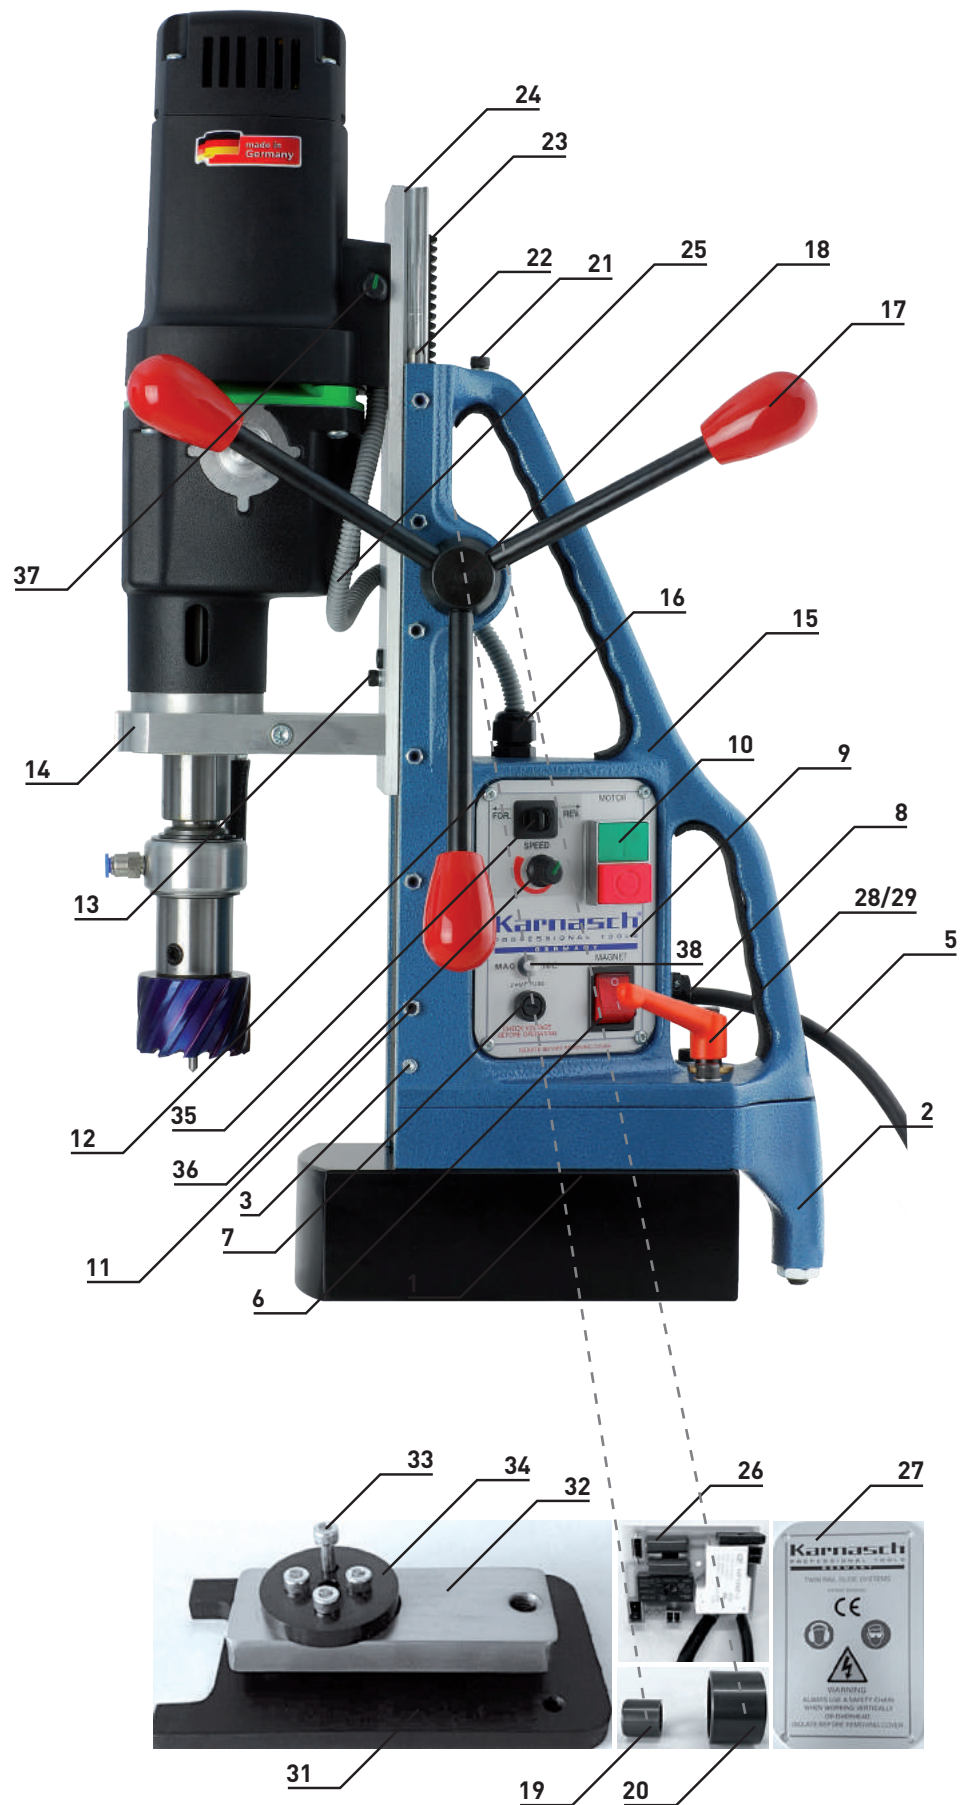

MAGNETFUSS-ERSATZTEILLISTE FÜR
MAGNET-KERNBOHRMASCHINEN VON KARNASCH

ART.: 20 8030 010 TYPE KATSV100 - 230 VOLT /
ART.: 20 8030 020 TYPE KATSV100 - 110 VOLT

ART.: 20 8030 010 TYPE KATSV100 - 230 VOLT /

ART.: 20 8030 020 TYPE KATSV100 - 110 VOLT

Nr.	Teilleiste
1	MAGNETFUß
2	STABILISIERUNGSSCHRAUBE
3	M4 SCHIENENBEFESTIGUNGSSCHRAUBE
4	M6 GUSS-/MAGNETBEFESTIGUNGSSCHRAUBE
5	NETZKABEL
6	MAGNET-/STROMSCHALTER
7	SICHERUNGSHALTER
8	KABELVERSCHRAUBUNG FÜR NETZKABEL
9	SCHALTPLATTE
10	MOTORSTOPP/START-SCHALTER
11	M5-SCHIENENSTELLSCHRAUBEN/SPERRMÜTTERN
12	SCHALTPLATTEN-BEFESTIGUNGSSCHRAUBEN (4)
13	M5 SCHIEBE-STOPP-SCHRAUBE
14	GETRIEBEKASTENTRÄGER/BEFESTIGUNGSKLAMMER
15	HAUPTGEHÄUSEGUSS
16	KABELVERSCHRAUBUNG FÜR MOTORKABEL
17	GRIFF KOMPLETT MIT KNOFF
18	ZAHNRADGETRIEBE
19	RITZELBUCHSE KLEIN 12MM ID
20	RITZELBUCHSE GROSS GROSS 25MM ID
21	M6 KÜHLMITTELFASCHE BEFESTIGUNGSSCHRAUBE
22	8 MM DM SCHIEBESCHIENE
23	RACK
24	SCHIEBER
25	MOTORKABEL
26	SPS-STEUERUNG
27	RÜCKENPLATTE/WARNUNG
28	DREH-/KIPPGRIFF/-SPERRE
29	DREH-/KIPPBUCHSE
30	DREHGEHÄUSE
31	DREHPLATTE
32	DREHSTECKER/-SPERRE
33	M6 x 4 ZAPFEN-BEFESTIGUNGSSCHRAUBEN
34	DREHZAPFEN
35	VORWÄRTS/RÜCKWÄRTSSCHALTER
36	GESCHWINDIGKEITSSTEUERUNG MIT KNOFF
37	DREHMOMENTSTEUERUNG MIT KNOFF
38	MAG-TEC SENSOR