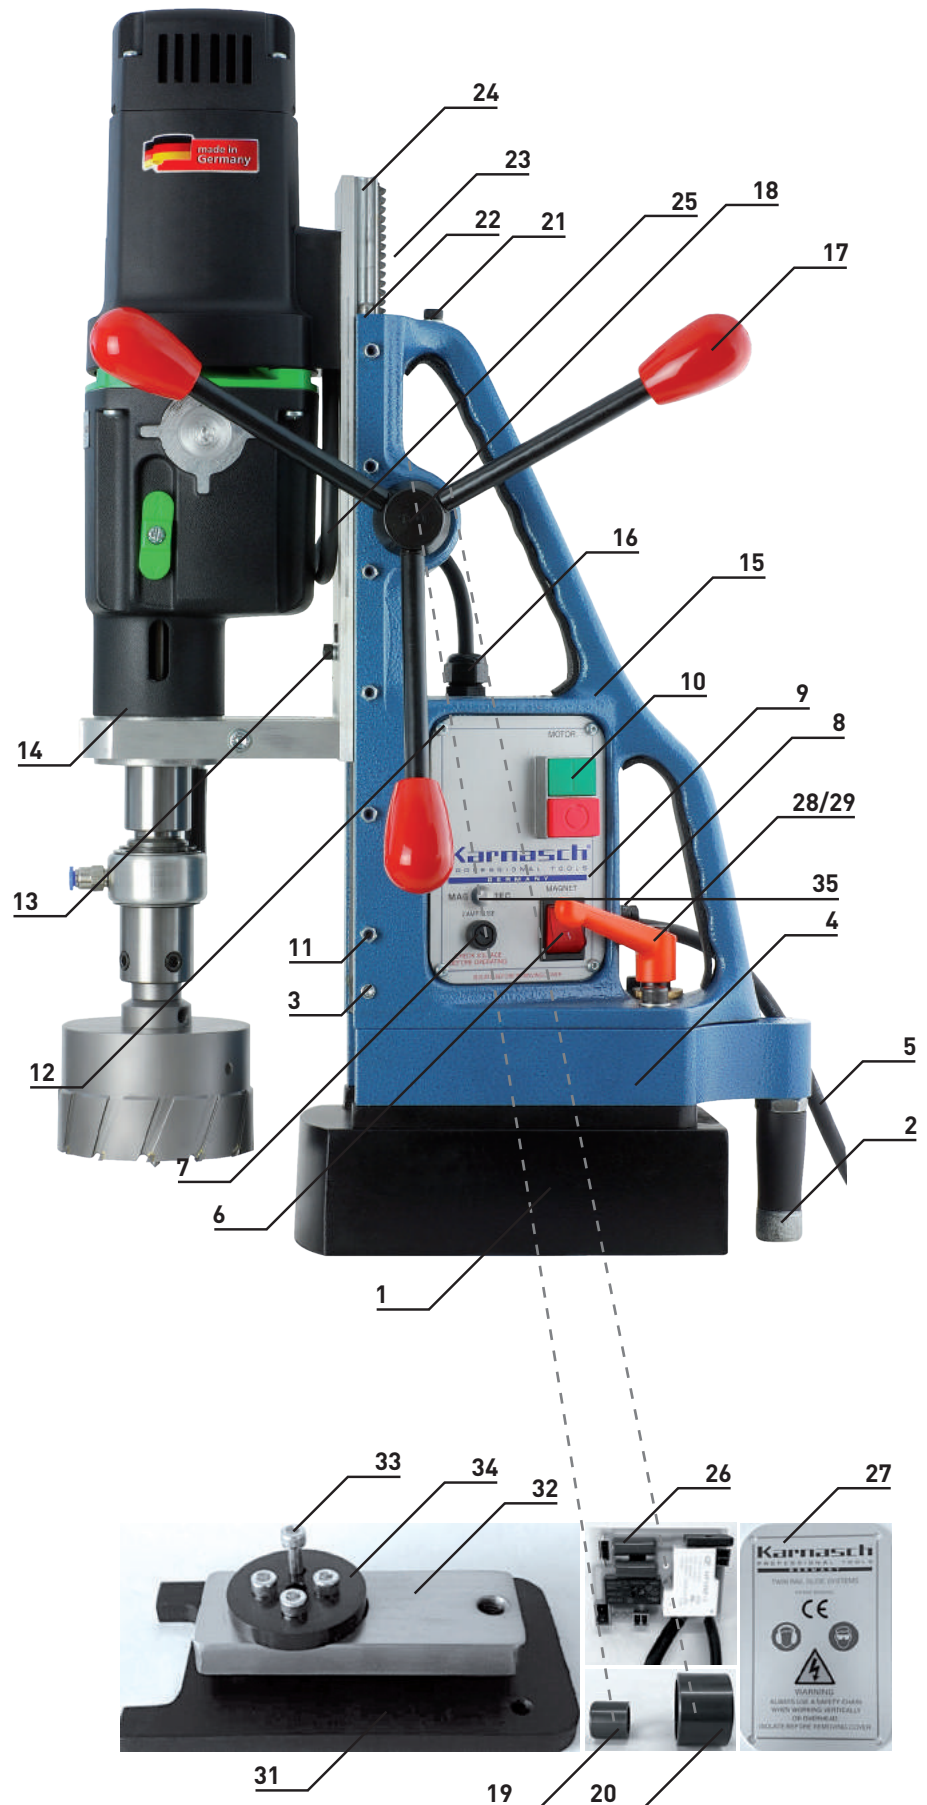

MAGNETFUSS-ERSATZTEILLISTE FÜR
MAGNET-KERNBOHRMASCHINEN VON KARNASCH

ART.: 20 8028 010 TYPE KAS100 - 230 VOLT /
ART.: 20 8028 020 TYPE KAS100 - 110 VOLT

ART.: 20 8028 010 TYPE KAS100 - 230 VOLT /

ART.: 20 8028 020 TYPE KAS100 - 110 VOLT

Nr.	Teilliste
1	MAGNETFUß
2	STABILISIERUNGSSCHRAUBE
3	M4 SCHIENENBEFESTIGUNGSSCHRAUBE
4	M6 GUSS-/MAGNETBEFESTIGUNGSSCHRAUBE
5	NETZKABEL
6	MAGNET-/STROMSCHALTER
7	SICHERUNGSHALTER
8	KABELVERSCHRAUBUNG FÜR NETZKABEL
9	SCHALTPLATTE
10	MOTORSTOPP/START-SCHALTER
11	M5-SCHIENENSTELLSCHRAUBEN/SPERRMÜTTERN
12	SCHALTPLATTEN-BEFESTIGUNGSSCHRAUBEN (4)
13	M5 SCHIEBE-STOPP-SCHRAUBE
14	GETRIEBEKASTENTRÄGER/BEFESTIGUNGSKLAMMER
15	HAUPTGEHÄUSEGUSS
16	KABELVERSCHRAUBUNG FÜR MOTORKABEL
17	GRIFF KOMPLETT MIT KNOFF
18	ZAHNRADGETRIEBE
19	RITZELBUCHSE KLEIN 12MM ID
20	RITZELBUCHSE GROSS GROSS 25MM ID
21	M6 KÜHLMITTELFASCHE BEFESTIGUNGSSCHRAUBE
22	8 MM DM SCHIEBESCHIENE
23	RACK
24	SCHIEBER
25	MOTORKABEL
26	SPS-STEUERUNG
27	RÜCKENPLATTE/WARNUNG
28	DREH-/KIPPGRIFF/-SPERRE
29	DREH-/KIPPBUCHSE
30	DREHGEHÄUSE
31	DREHPLATTE
32	DREHSTECKER/-SPERRE
33	M6 x 4 ZAPFEN-BEFESTIGUNGSSCHRAUBEN
34	DREHZAPFEN
35	MAG-TEC SENSOR